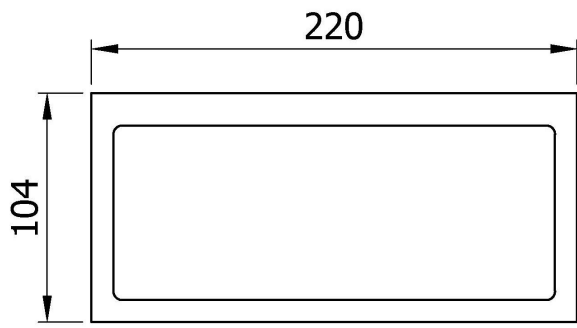

Ctra. Laureà Miró, 385-387
08980 | Sant Feliu de Llobregat,
Barcelona - Espanha
T. +34 934 742 423
F. +34 934 743 548
nofer@nofer.com
www.nofer.com

PRODUCTOS
RELACIONADOS

09078.B

16873.B

16874.B

Estas especificações podem ser modificadas e/ou alteradas devido a requisitos de fabrico.