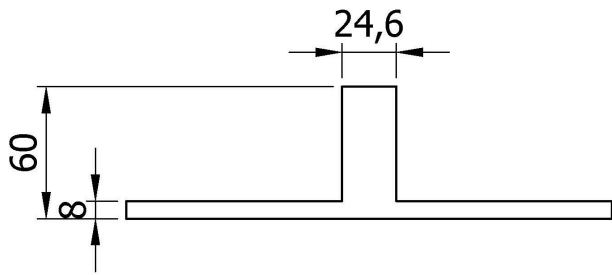

Ctra. Laureà Miró, 385-387
08980 | Sant Feliu de Llobregat,
Barcelona - Espanha
T. +34 934 742 423
F. +34 934 743 548
nofer@nofer.com
www.nofer.com

PRODUCTOS
RELACIONADOS

09078.B

16873.B

16874.B

Estas especificações podem ser modificadas e/ou alteradas devido a requisitos de fabrico.